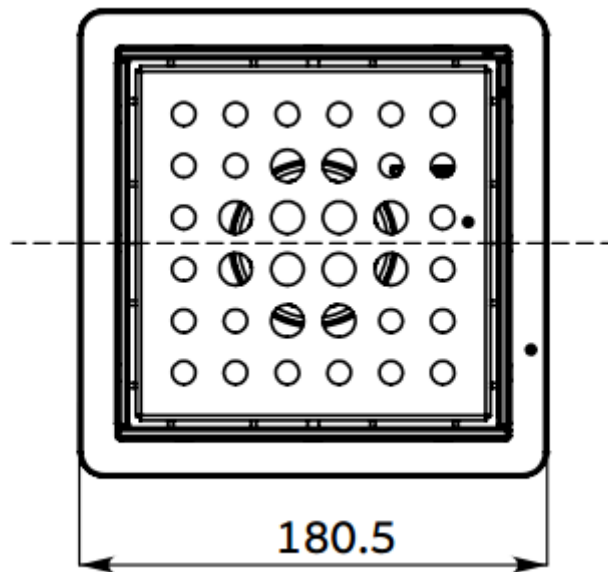

שובל/שובל פלוס מאסף ניקוז למקלחת

מפרט טכני:

גוף התעלה מיוצר מחומר ABS בחיפוי רשת או מכסה סגור מנירוסטה 304
ספיקת המים עומדת על כ: 30L\ M (ליטר/דקה)
למוצר מצורפת מסננת (כאופציה) למניעת סתימות
התעלות מתאימות להתקנה על קופסאות ביקורת/מאספי מים סטנדרטיים
התעלות ניתנות להתקנה ישירה ע"ג קופסת הביקורת ונחות לפילוס
התעלות קיימות במידות (ס"מ): 10*10, 12*12, 15*15, 20*20

בברכה

ספאדיני שיווק ומכירות

מהנדס המוצר אלכס זולוטובסקי

התקנה ישירה למאסף

תעלת שובל 10*10 ס"מ