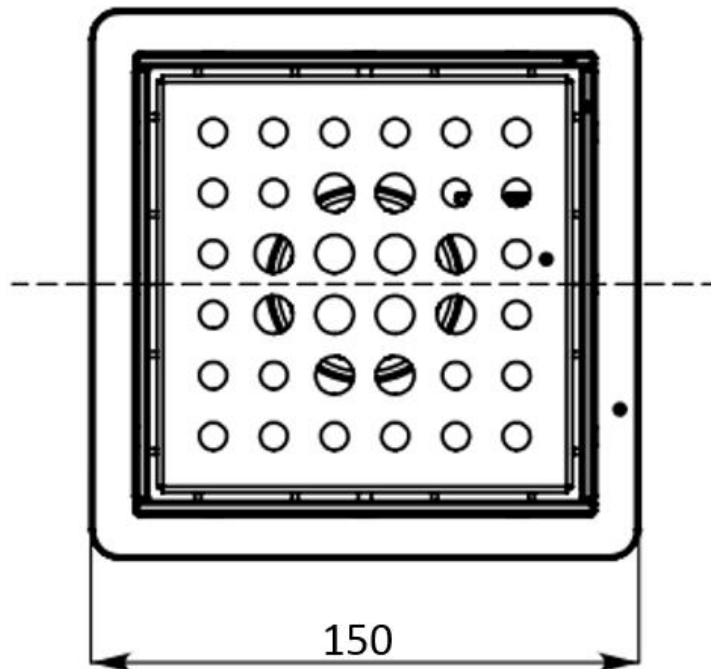

שובל/שובל פלוס מאסף ניקוז למקלחת

מפרט טכני:

גוף התעלה מיוצר מחומר ABS בחיפוי רשת או מכסה סגור מנירוסטה 304
ספיקת המים עומדת על כ: 30L\ M (ליטר/דקה)
למוצר מצורפת מסננת (כאופציה) למניעת סתימות
התעלות מתאימות להתקנה על קופסאות ביקורת/מאספי מים סטנדרטיים
התעלות ניתנות להתקנה ישירה ע"ג קופסת הביקורת ונחות לפילוס
התעלות קיימות במידות (ס"מ): 10*10, 12*12, 15*15, 20*20

בברכה

ספאדיני שיווק ומכירות

מהנדס המוצר אלכס זולוטובסקי

התקנה ישירה למאסף

תעלת שובל 10*10 ס"מ