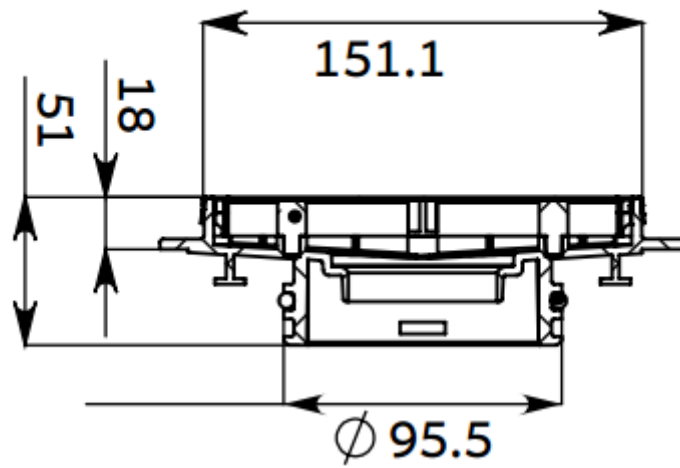

שובל/שובל פלוס מאסף ניקוז למקלחת

מפרט טכני:

גוף התעלה מיוצר מחומר ABS בחיפוי רשת או מכסה סגור מנירוסטה 304
ספיקת המים עומדת על כ: 30L\ M (ליטר/דקה)
למוצר מצורפת מסננת (כאופציה) למניעת סתימות
התעלות מתאימות להתקנה על קופסאות ביקורת/מאספי מים סטנדרטיים
התעלות ניתנות להתקנה ישירה ע"ג קופסת הביקורת ונחות לפילוס
התעלות קיימות במידות (ס"מ): 10*10, 12*12, 15*15, 20*20

בברכה

ספאדיני שיווק ומכירות

מהנדס המוצר אלכס זולוטובסקי

התקנה ישירה למאסף

תעלת שובל 10*10 ס"מ