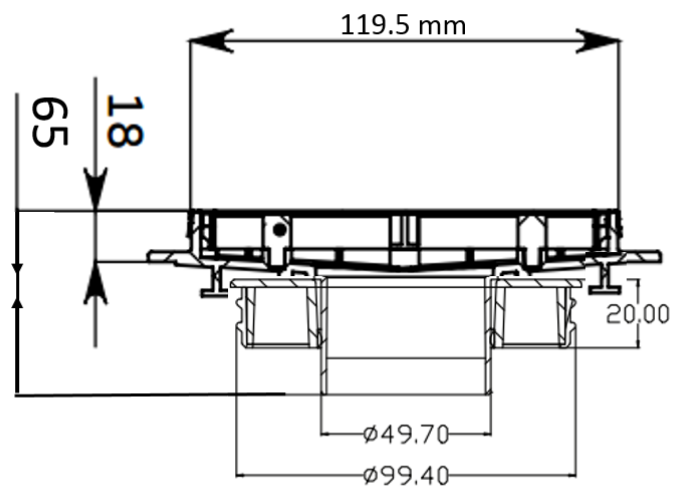

שובל/שובל פלוס מאסף ניקוז למקלחת

מפרט טכני:

גוף התעלה מיוצר מחומר ABS בחיפוי רשת או מכסה סגור מנירוסטה 304
ספיקת המים עומדת על כ: 30L\ M (ליטר/דקה)
למוצר מצורפת מסננת (כאופציה) למניעת סתימות
התעלות מתאימות להתקנה על קופסאות ביקורת/מאספי מים סטנדרטיים
התעלות ניתנות להתקנה ישירה ע"ג קופסת הביקורת ונחות לפילוס
התעלות קיימות במידות (ס"מ): 10*10, 12*12, 15*15, 20*20

בברכה

ספאדיני שיווק ומכירות

מהנדס המוצר אלכס זולוטובסקי

התקנה ישירה למאסף

תעלת שובל 10*10 ס"מ