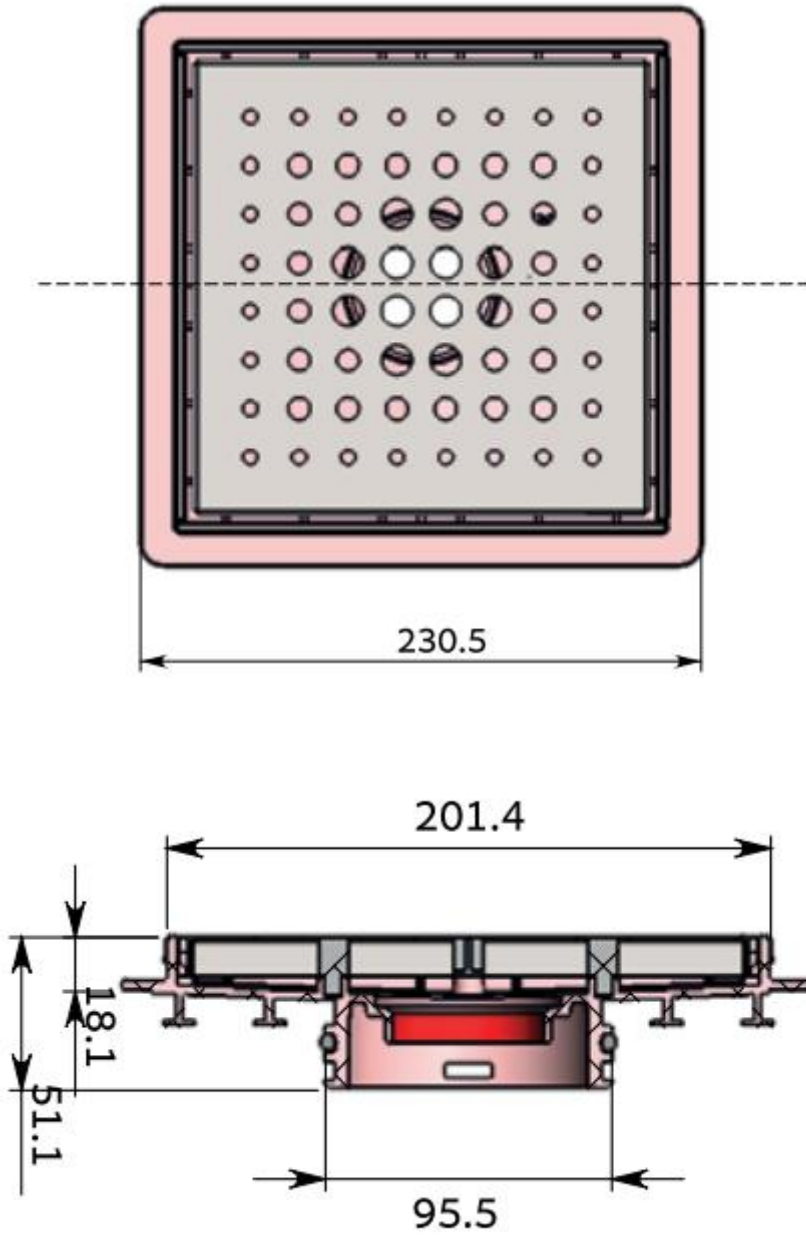

שובל/שובל פלוס מאסף ניקוז למקלחת

מפרט טכני:

גוף התעלה מיוצר מחומר ABS בחיפוי רשת או מכסה סגור מנירוסטה 304
ספיקת המים עומדת על כ: 30L\ M (ליטר/דקה)
למוצר מצורפת מסננת (כאופציה) למניעת סתימות
התעלות מתאימות להתקנה על קופסאות ביקורת/מאספי מים סטנדרטיים
התעלות ניתנות להתקנה ישירה ע"ג קופסת הביקורת ונחות לפילוס
התעלות קיימות במידות (ס"מ): 10*10, 12*12, 15*15, 20*20

בברכה

ספאדיני שיווק ומכירות

מהנדס המוצר אלכס זולוטובסקי

התקנה ישירה למאסף

תעלת שובל 10*10 ס"מ