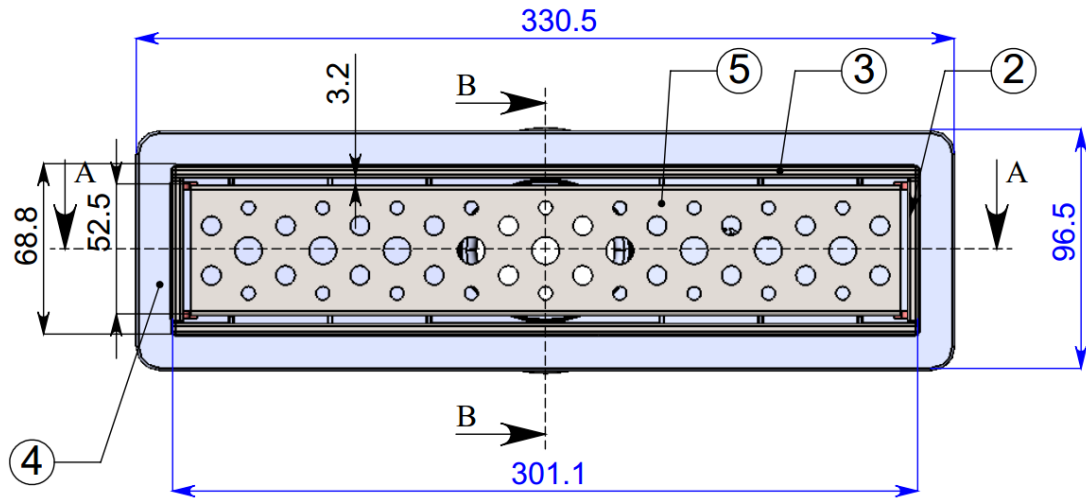

שובל/שובל פלוס פסי ניקוז למקלחת

מפרט טכני:

גוף התעלה מיוצר מחומר ABS בחיפוי רשת או מכסה סגור מנירוסטה 304
ספיקת המים עומדת על כ: 30L\ M (ליטר/דקה)
למוצר מצורפת מסננת (כאופציה) למניעת סתימות
התעלות מתאימות להתקנה על קופסאות ביקורת/מאספי מים סטנדרטיים
התעלות ניתנות להתקנה ישירה ע"ג קופסת הביקורת ונוחות לפילוס
התעלות קיימות במידות (ס"מ): 30,40,50,60,70,80

בברכה

ספאדיני שיווק ומכירות

מהנדס המוצר אלכס זולוטובסקי

התקנה ישירה למאסף

תעלת שובל/ שובל פלוס/ שובל גל 30 ס"מ

תעלת שובל/ שובל פלוס/ שובל גל 40 ס"מ

תעלת שובל/ שובל פלוס/ שובל גל 50 ס"מ

תעלת שובל/ שובל פלוס/ שובל גל 60 ס"מ

תעלת שובל/ שובל פלוס/ שובל גל 70 ס"מ

תעלת שובל/ שובל פלוס/ שובל גל 80 ס"מ

Ø95.5