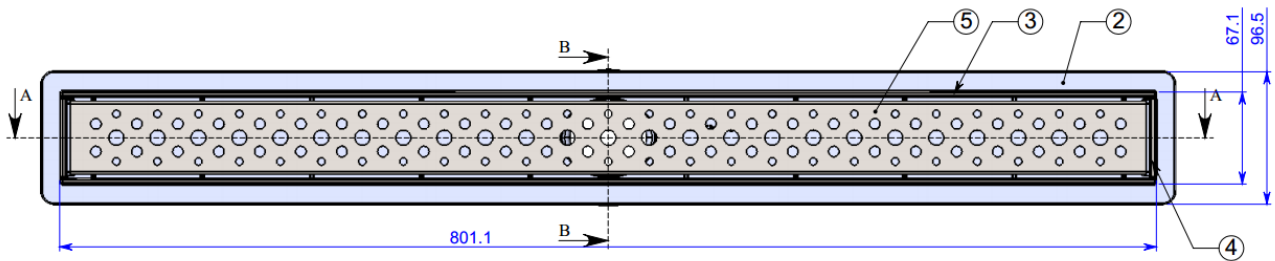

שובל/שובל פלוס פסי ניקוז למקלחת

מפרט טכני:

גוף התעלה מיוצר מחומר ABS בחיפוי רשת או מכסה סגור מנירוסטה 304
ספיקת המים עומדת על כ: 30L\ M (ליטר/דקה)
למוצר מצורפת מסננת (כאופציה) למניעת סתימות
התעלות מתאימות להתקנה על קופסאות ביקורת/מאספי מים סטנדרטיים
התעלות ניתנות להתקנה ישירה ע"ג קופסת הביקורת ונוחות לפילוס
התעלות קיימות במידות (ס"מ): 30,40,50,60,70,80

בברכה

ספאדיני שיווק ומכירות

מהנדס המוצר אלכס זולוטובסקי

התקנה ישירה למאסף

תעלת שובל/ שובל פלוס/ שובל גל 30 ס"מ

תעלת שובל/ שובל פלוס/ שובל גל 40 ס"מ

תעלת שובל/ שובל פלוס/ שובל גל 50 ס"מ

תעלת שובל/ שובל פלוס/ שובל גל 60 ס"מ

תעלת שובל/ שובל פלוס/ שובל גל 70 ס"מ

תעלת שובל/ שובל פלוס/ שובל גל 80 ס"מ

Ø95.5