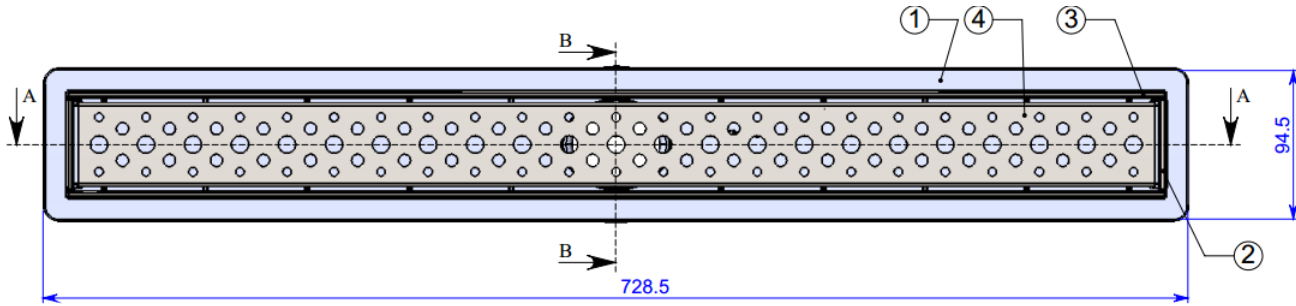

שובל/שובל פלוס פסי ניקוז למקלחת

מפרט טכני:

גוף התעלה מיוצר מחומר ABS בחיפוי רשת או מכסה סגור מנירוסטה 304
ספיקת המים עומדת על כ: 30L\ M (ליטר/דקה)
למוצר מצורפת מסננת (כאופציה) למניעת סתימות
התעלות מתאימות להתקנה על קופסאות ביקורת/מאספי מים סטנדרטיים
התעלות ניתנות להתקנה ישירה ע"ג קופסת הביקורת ונוחות לפילוס
התעלות קיימות במידות (ס"מ): 30,40,50,60,70,80

בברכה

ספאדיני שיווק ומכירות

מהנדס המוצר אלכס זולוטובסקי

התקנה ישירה למאסף

תעלת שובל/ שובל פלוס/ שובל גל 30 ס"מ

תעלת שובל/ שובל פלוס/ שובל גל 40 ס"מ

תעלת שובל/ שובל פלוס/ שובל גל 50 ס"מ

תעלת שובל/ שובל פלוס/ שובל גל 60 ס"מ

תעלת שובל/ שובל פלוס/ שובל גל 70 ס"מ

תעלת שובל/ שובל פלוס/ שובל גל 80 ס"מ

Ø95.5