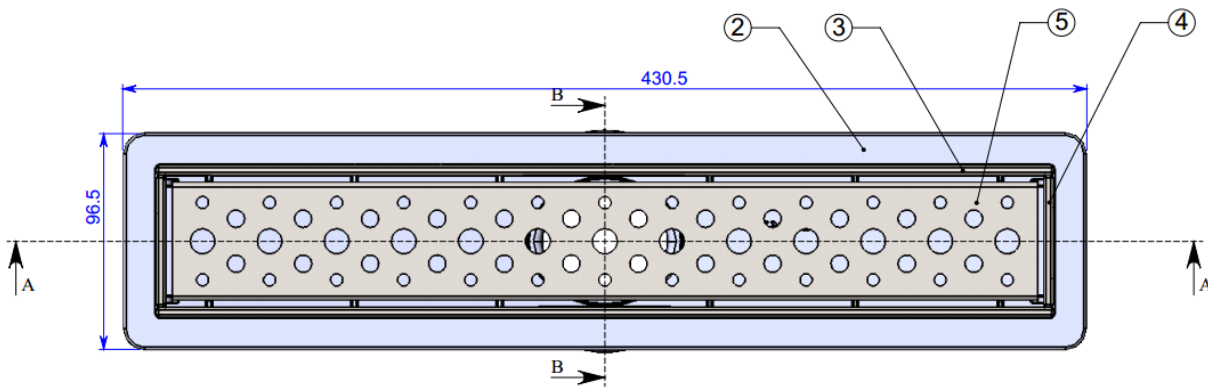

שובל/שובל פלוס פסי ניקוז למקלחת

מפרט טכני:

גוף התעלה מיוצר מחומר ABS בחיפוי רשת או מכסה סגור מנירוסטה 304
ספיקת המים עומדת על כ: 30L\ M (ליטר/דקה)
למוצר מצורפת מסננת (כאופציה) למניעת סתימות
התעלות מתאימות להתקנה על קופסאות ביקורת/מאספי מים סטנדרטיים
התעלות ניתנות להתקנה ישירה ע"ג קופסת הביקורת ונוחות לפילוס
התעלות קיימות במידות (ס"מ): 30,40,50,60,70,80

בברכה

ספאדיני שיווק ומכירות

מהנדס המוצר אלכס זולוטובסקי

התקנה ישירה למאסף

תעלת שובל/ שובל פלוס/ שובל גל 30 ס"מ

תעלת שובל/ שובל פלוס/ שובל גל 40 ס"מ

תעלת שובל/ שובל פלוס/ שובל גל 50 ס"מ

תעלת שובל/ שובל פלוס/ שובל גל 60 ס"מ

תעלת שובל/ שובל פלוס/ שובל גל 70 ס"מ

תעלת שובל/ שובל פלוס/ שובל גל 80 ס"מ

Ø95.5