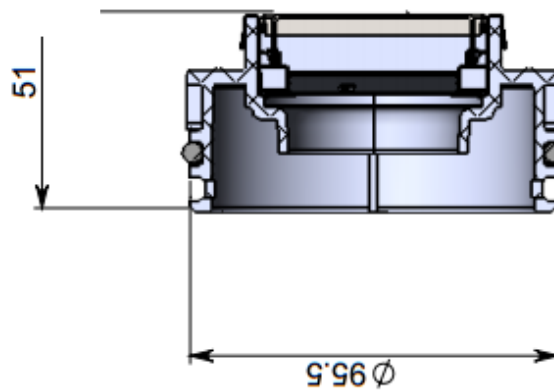

שובל/שובל פלוס פסי ניקוז למקלחת

מפרט טכני:

גוף התעלה מיוצר מחומר ABS בחיפוי רשת או מכסה סגור מנירוסטה 304
ספיקת המים עומדת על כ: 30L\ M (ליטר/דקה)
למוצר מצורפת מסננת (כאופציה) למניעת סתימות
התעלות מתאימות להתקנה על קופסאות ביקורת/מאספי מים סטנדרטיים
התעלות ניתנות להתקנה ישירה ע"ג קופסת הביקורת ונוחות לפילוס
התעלות קיימות במידות (ס"מ): 30,40,50,60,70,80

בברכה

ספאדיני שיווק ומכירות

מהנדס המוצר אלכס זולוטובסקי

התקנה ישירה למאסף

תעלת שובל/ שובל פלוס/ שובל גל 30 ס"מ

תעלת שובל/ שובל פלוס/ שובל גל 40 ס"מ

תעלת שובל/ שובל פלוס/ שובל גל 50 ס"מ

תעלת שובל/ שובל פלוס/ שובל גל 60 ס"מ

תעלת שובל/ שובל פלוס/ שובל גל 70 ס"מ

תעלת שובל/ שובל פלוס/ שובל גל 80 ס"מ

Ø95.5