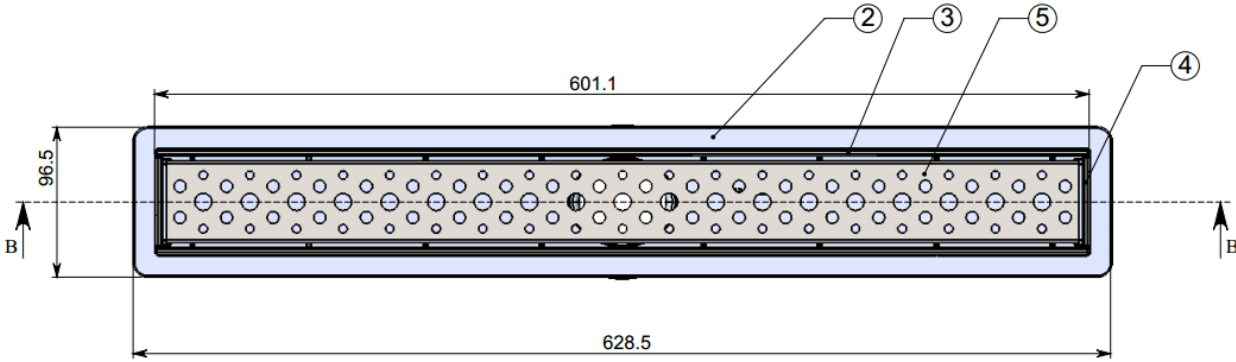

שובל/שובל פלוס פסי ניקוז למקלחת

מפרט טכני:

גוף התעלה מיוצר מחומר ABS בחיפוי רשת או מכסה סגור מנירוסטה 304
ספיקת המים עומדת על כ: 30L\ M (ליטר/דקה)
למוצר מצורפת מסננת (כאופציה) למניעת סתימות
התעלות מתאימות להתקנה על קופסאות ביקורת/מאספי מים סטנדרטיים
התעלות ניתנות להתקנה ישירה ע"ג קופסת הביקורת ונוחות לפילוס
התעלות קיימות במידות (ס"מ): 30,40,50,60,70,80

בברכה

ספאדיני שיווק ומכירות

מהנדס המוצר אלכס זולוטובסקי

התקנה ישירה למאסף

תעלת שובל/ שובל פלוס/ שובל גל 30 ס"מ

תעלת שובל/ שובל פלוס/ שובל גל 40 ס"מ

תעלת שובל/ שובל פלוס/ שובל גל 50 ס"מ

תעלת שובל/ שובל פלוס/ שובל גל 60 ס"מ

תעלת שובל/ שובל פלוס/ שובל גל 70 ס"מ

תעלת שובל/ שובל פלוס/ שובל גל 80 ס"מ

Ø95.5