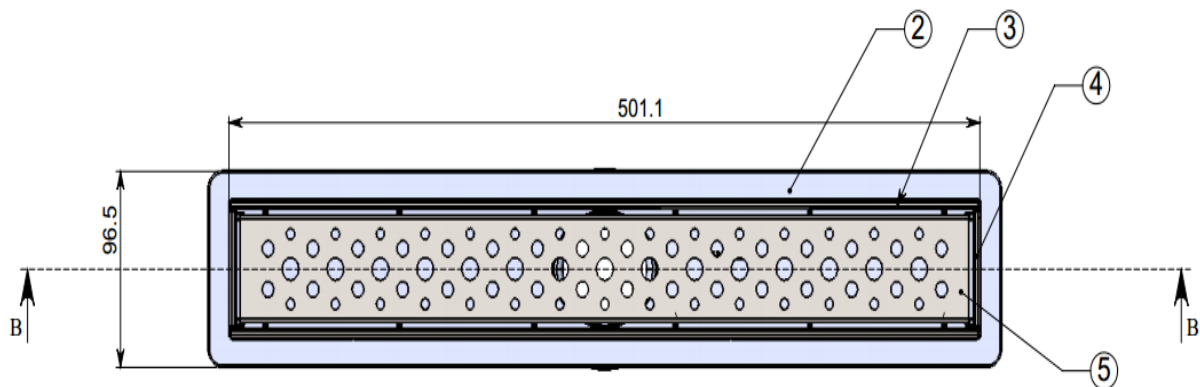

שובל/שובל פלוס פסי ניקוז למקלחת

מפרט טכני:

גוף התעלה מיוצר מחומר ABS בחיפוי רשת או מכסה סגור מנירוסטה 304
ספיקת המים עומדת על כ: 30L\ M (ליטר/דקה)
למוצר מצורפת מסננת (כאופציה) למניעת סתימות
התעלות מתאימות להתקנה על קופסאות ביקורת/מאספי מים סטנדרטיים
התעלות ניתנות להתקנה ישירה ע"ג קופסת הביקורת ונוחות לפילוס
התעלות קיימות במידות (ס"מ): 30,40,50,60,70,80

בברכה

ספאדיני שיווק ומכירות

מהנדס המוצר אלכס זולוטובסקי

התקנה ישירה למאסף

תעלת שובל/ שובל פלוס/ שובל גל 30 ס"מ

תעלת שובל/ שובל פלוס/ שובל גל 40 ס"מ

תעלת שובל/ שובל פלוס/ שובל גל 50 ס"מ

תעלת שובל/ שובל פלוס/ שובל גל 60 ס"מ

תעלת שובל/ שובל פלוס/ שובל גל 70 ס"מ

תעלת שובל/ שובל פלוס/ שובל גל 80 ס"מ

Ø95.5