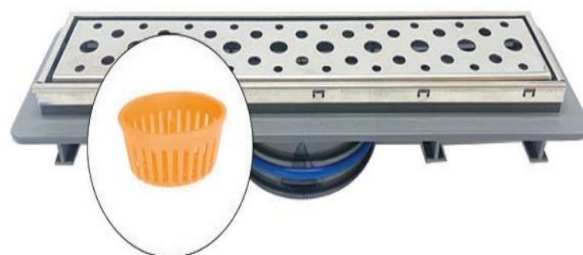

שובל/שובל פלוס פסי ניקוז למקלחת

מפרט טכני:

גוף התעלה מיוצר מחומר ABS בחיפוי רשת או מכסה סגור מנירוסטה 304
ספיקת המים עומדת על כ: 30L\ M (ליטר/דקה)
למוצר מצורפת מסננת (כאופציה) למניעת סתימות
התעלות מתאימות להתקנה על קופסאות ביקורת/מאספי מים סטנדרטיים
התעלות ניתנות להתקנה ישירה ע"ג קופסת הביקורת ונוחות לפילוס
התעלות קיימות במידות (ס"מ): 30,40,50,60,70,80

בברכה

ספאדיני שיווק ומכירות

מהנדס המוצר אלכס זולוטובסקי

התקנה ישירה למאסף

תעלת שובל/ שובל פלוס/ שובל גל 30 ס"מ

תעלת שובל/ שובל פלוס/ שובל גל 40 ס"מ

תעלת שובל/ שובל פלוס/ שובל גל 50 ס"מ

תעלת שובל/ שובל פלוס/ שובל גל 60 ס"מ

תעלת שובל/ שובל פלוס/ שובל גל 70 ס"מ

תעלת שובל/ שובל פלוס/ שובל גל 80 ס"מ

Ø95.5